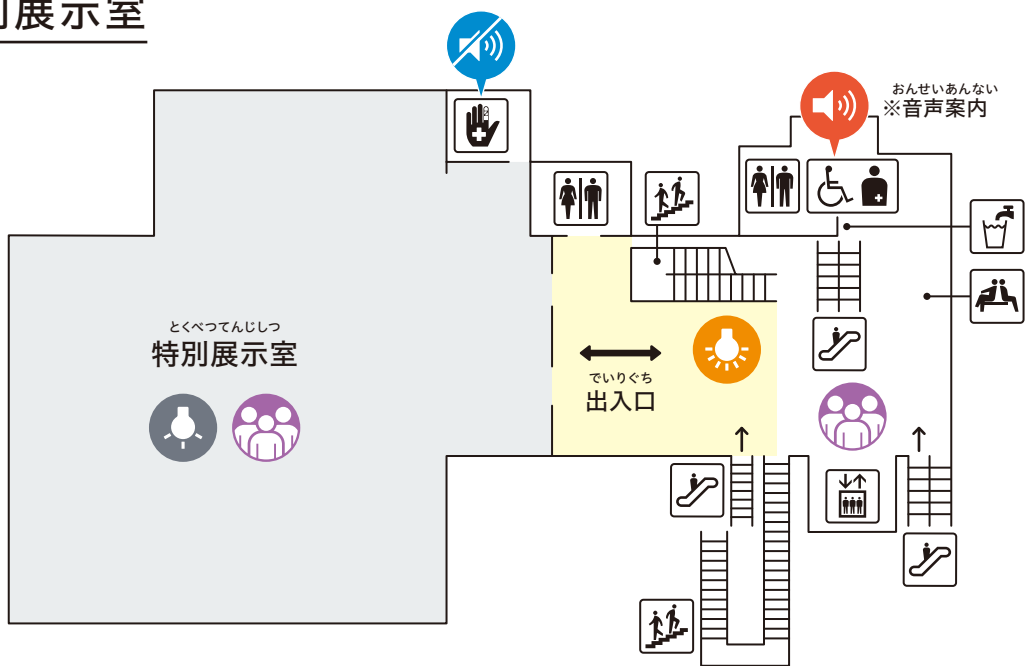

4F 文化交流展示室

ぶんかこうりゆうてんじしつ

3F 特別展示室

とくべつてんじしつ

※3Fと 4Fの てんじしつ 展示室では えいぞう 映像や おんがく 音楽を つか 使うことが あります。

※展示室以外は てんじしつがい てんき あか 天気によって 明るさが かわります。