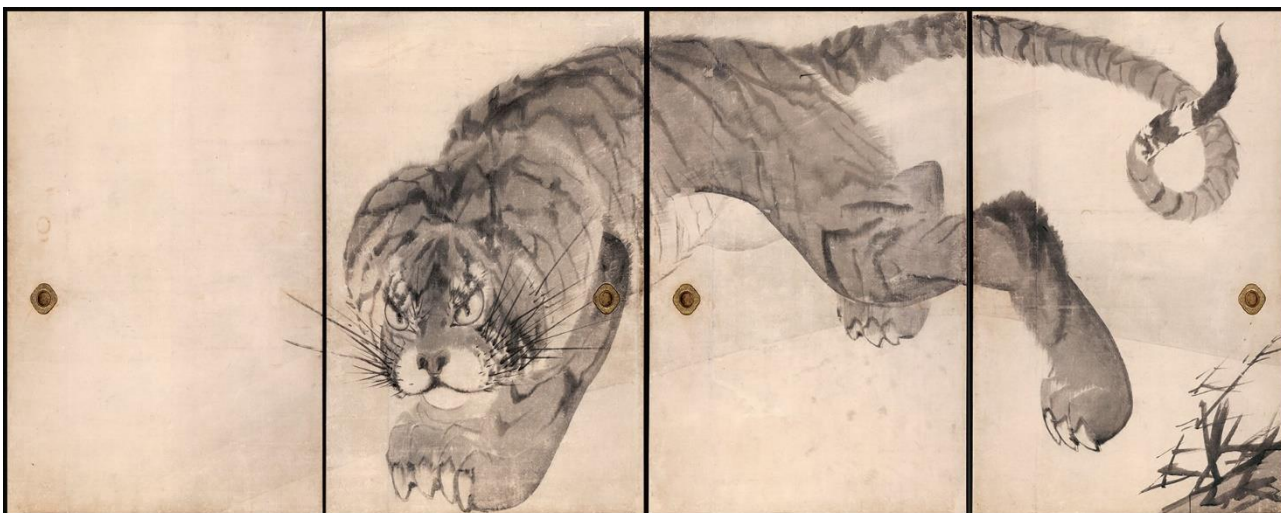

特別展「生誕 270 年 長沢芦雪」

広報用画像一覧①

1-1. 龍・虎図襖(部分) 長沢芦雪筆

1-2. 龍図襖(部分) 長沢芦雪筆

1-3. 虎図襖(部分) 長沢芦雪筆

特別展「生誕 270 年 長沢芦雪」

広報用画像一覧②

2.牛図 長沢芦雪筆

3.富士越鶴図 長沢芦雪筆

4.幽霊図 長沢芦雪筆

5.方広寺大仏殿炎上図 長沢芦雪筆

特別展「生誕 270 年 長沢芦雪」

広報用画像一覧③

6. 岩上猿・唐子遊図屏風 長沢芦雪筆

(左隻)

(右隻)