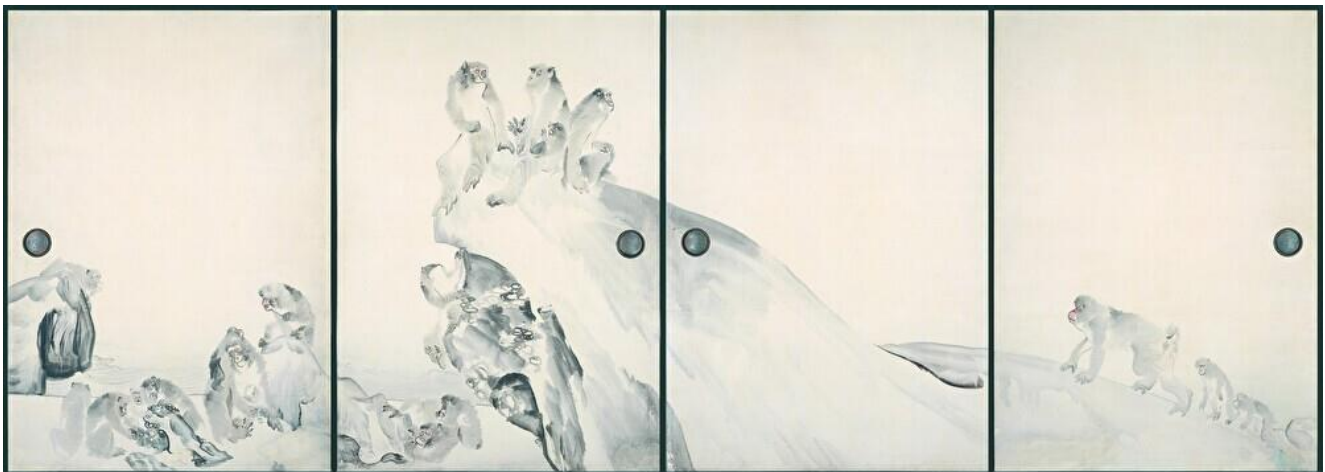

7. 群猿図(部分) 長沢芦雪筆