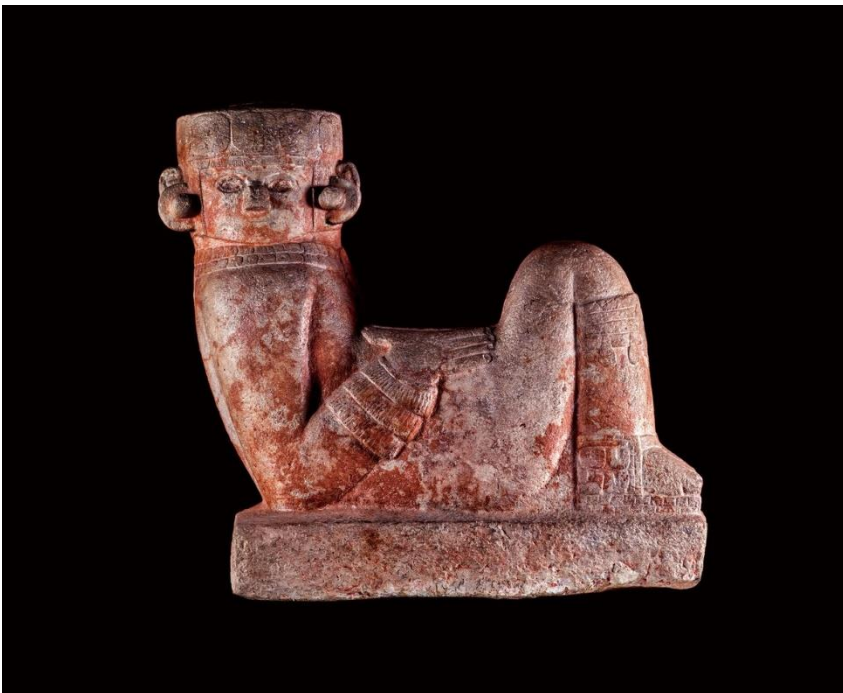

特別展「古代メキシコ」

広報用画像一覧①

1-1. 死のディスク石彫

1-2.

2. 太陽のピラミッド

特別展「古代メキシコ」

広報用画像一覧②

3. 嵐の神の壁画

4. 鳥形土器

特別展「古代メキシコ」

広報用画像一覧③

5. 支配者層の土偶

6. トニナ石彫 171

7. チャクモール像

特別展「古代メキシコ」

広報用画像一覧④