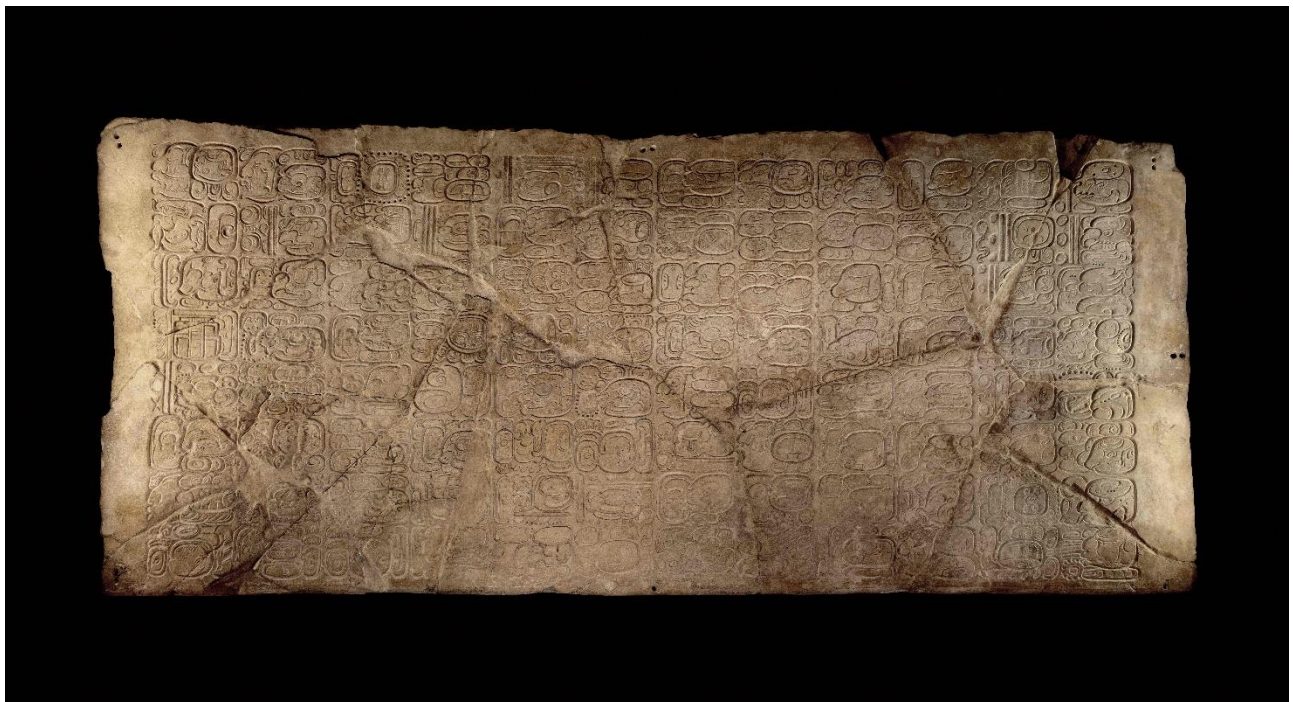

特別展「古代メキシコ」

広報用画像一覧①

1-1. 死のディスク石彫

1-2.

2. 太陽のピラミッド

特別展「古代メキシコ」

広報用画像一覧②

3. 嵐の神の壁画

4. 鳥形土器

特別展「古代メキシコ」

広報用画像一覧③

5. 支配者層の土偶

6. トニナ石彫 171

7. チャクモール像

特別展「古代メキシコ」

広報用画像一覧④

8. 碑文の神殿と13号神殿

11

9. 96文字の石板

特別展「古代メキシコ」

広報用画像一覧⑤

10. 赤の女王のマスク・冠・首飾り

10-2

11. テンプロ・マヨール.