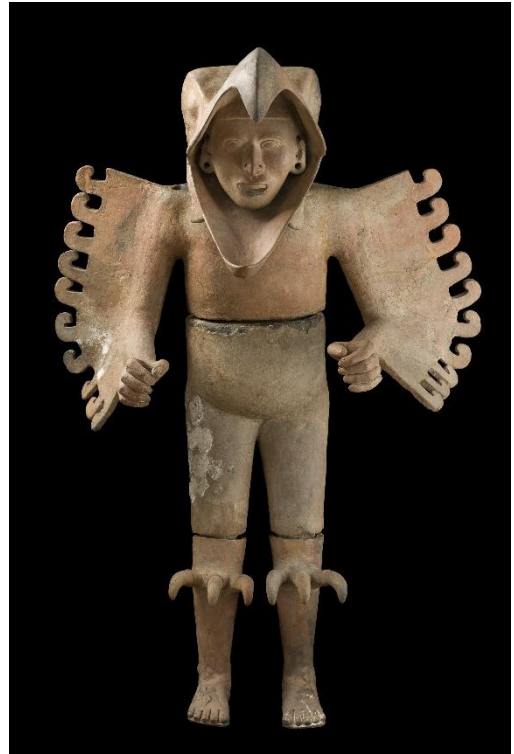

特別展「古代メキシコ」

広報用画像一覧⑥

12-1. 鷺の戦士像

12-2