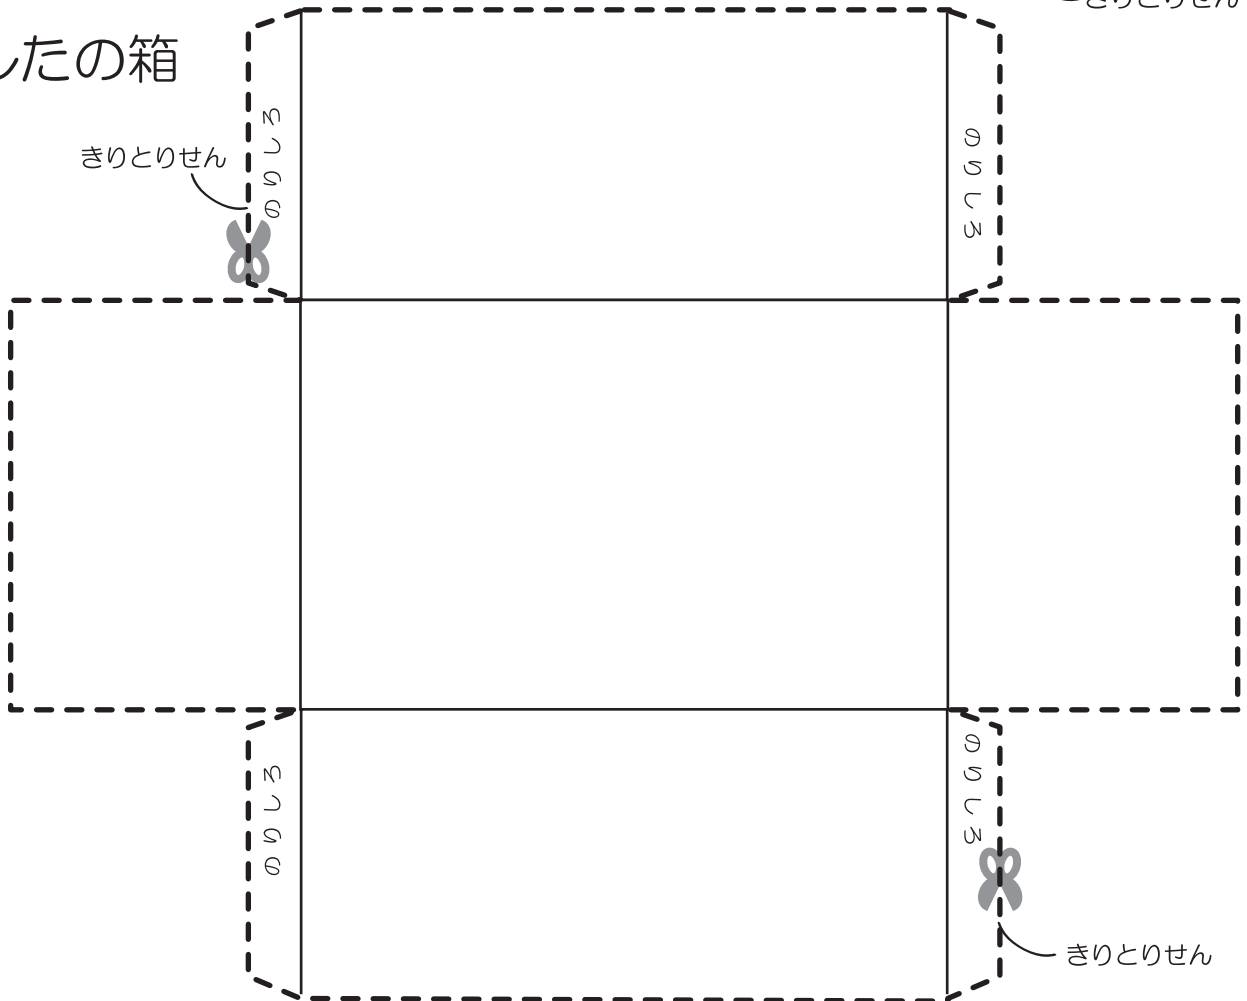

かんこく はこ 九州国立博物館「おうちdeきゅーはく」  
**韓国**の**箱**を作ってみよう！

いろ もんよう た  
すきな色をぬって、文様をはって、くみ立ててみよう。

①うへの箱

きりとりせん

きりとりせん

②したの箱

きりとりせん

きりとりせん