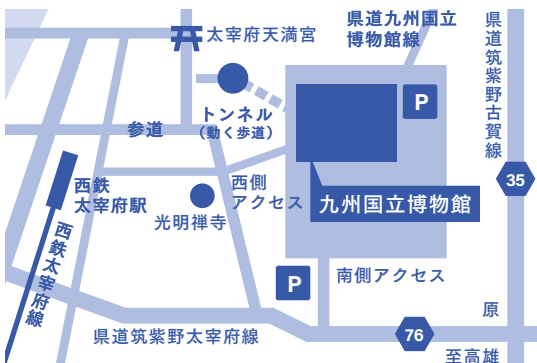

MOA MUSEUM OF ART
CHILDREN'S ART EXHIBITION
IN KYUSHU NATIONAL MUSEUMS

お問合わせ 「MOA美術館児童作品展in九州国立博物館」実行委員会事務局
TEL.092-938-1305 Mail.moainkyuuhaku@gmail.com

フェイスブックから情報を発信しています!⇒ <https://www.facebook.com/moainkyuuhaku>