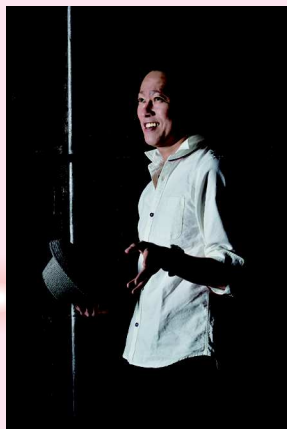

### 桜満開スペシャル!

ご観覧のお客様の中から  
素敵な賞品が抽選で  
当たるお楽しみ抽選会も  
当日開催!

日時 2022年3月27日(日) 14:00 START

会場 九州国立博物館 屋外広場(天候等の事情により会場は変更となる場合がございます)

パーソナリティー

ゲストパフォーマンス

MASAKI

坂口カンナ